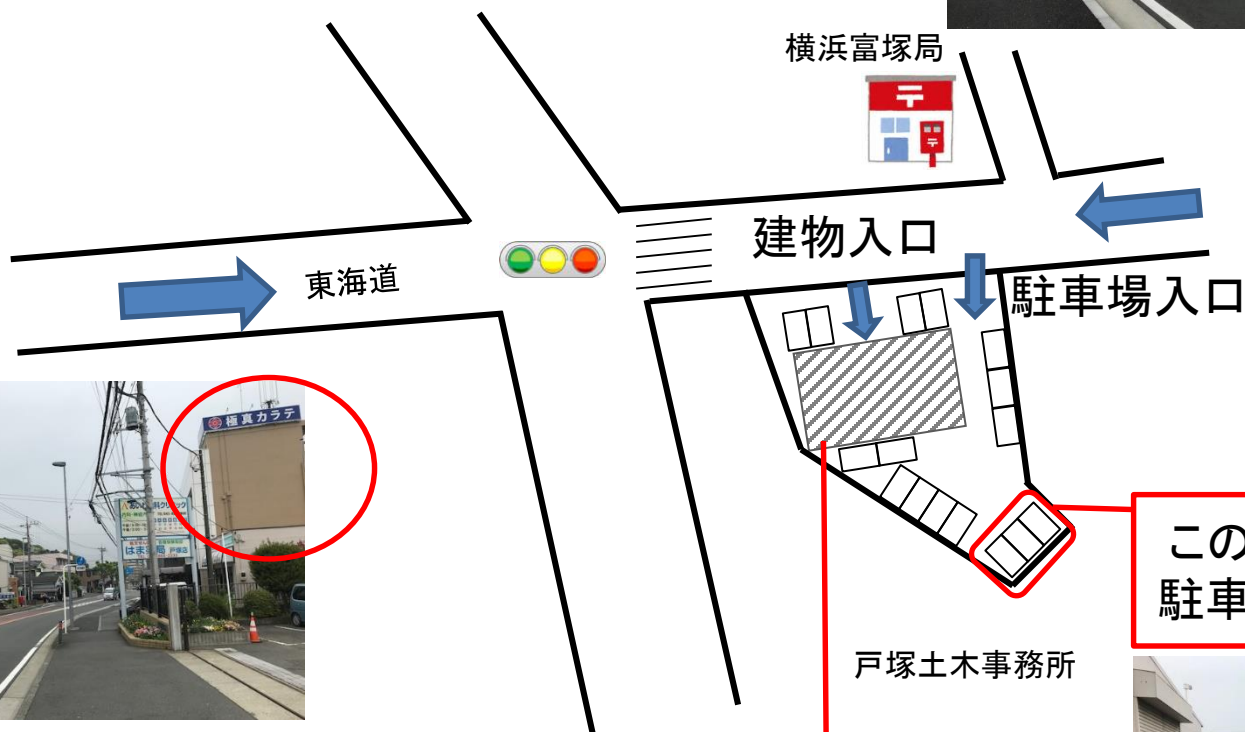

株式会社ユニバーサルスペース 本社案内図

住所:横浜市戸塚区戸塚町3002-3F

TEL:045-392-6015

株式会社ユニバーサルスペース 本社案内図

住所: 横浜市戸塚区戸塚町3002-3F

TEL: 045-392-6015

このスペースに
駐車してください

戸塚土木事務所

3Fユニバーサルスペース
2F空手道場
1Fクリニック